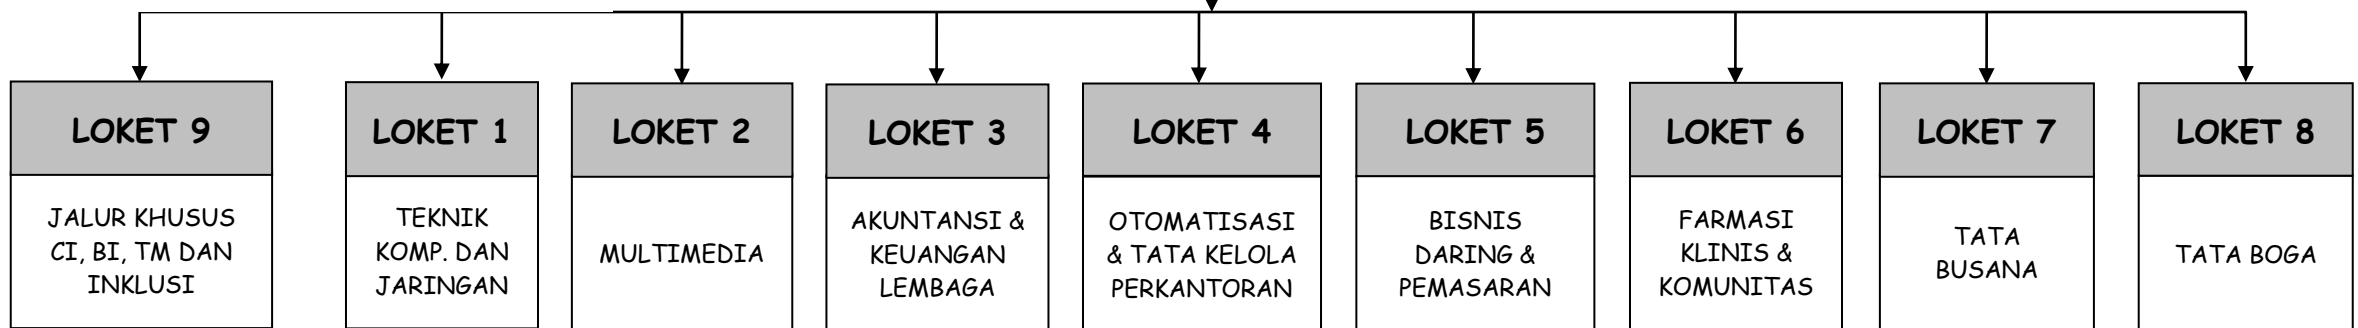

# ALUR PENDAFTARAN PENERIMAAN PESERTA DIDIK BARU (PPDB) SMK NEGERI 1 MARTAPURA TAHUN PELAJARAN 2018/2019

Calon Peserta Didik Baru (PDB)

Pendaftaran : 25 - 27 Juni 2018

**DAFTAR ONLINE**

Isi Formulir & Cetak Kartu  
Pendaftaran Melalui Website:  
[ppdb.smkn1martapura.sch.id](http://ppdb.smkn1martapura.sch.id)

Verifikasi Berkas Pendaftaran  
Ke Loker Pilihan Pertama  
(Jalur Umum)/Jalur Khusus

Loker 1 s.d. 8 (Jalur Umum)

Lulus Seleksi Administrasi/Berkas Lengkap?

Ya

Tidak

Calon PDB Diterima di  
SMKN 1 Martapura,  
Petugas Memberikan  
Surat Keterangan  
Diterima (SKD)

Calon PDB Diarahkan ke Ruang  
di Samping Masing-  
Masing Loker untuk Mengikuti Tes Kejuruan

Bisa

Tidak

Seleksi Nilai Berdasarkan Peringkat & Kouta yang Tersedia  
(Pengumuman Tgl 29 Juni 2018)

Lulus

Tidak